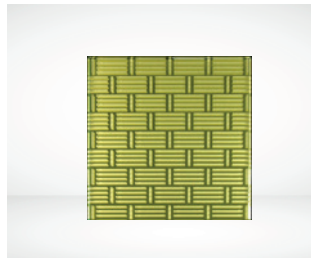

Product Specifications

Thickness Size	<p>ความหนาเริ่มต้นที่ 5-6 มม.</p> <ul style="list-style-type: none"> Maximum Size: กระจกเงาสี Pink Gold Mirror 72 มม. x 96 มม. กระจกเงาสี Copper Mirror 72 มม. x 96 มม. กระจกเงาสี Bright Gold Mirror 72 มม. x 96 มม. กระจกเงาสี Bronze Mirror 2134 x 3048 มม. กระจกเงาสี Dark Grey Mirror 84 มม. x 120 มม. กระจกเงาสี Grey Mirror 2134 มม. x 3210 มม. <p>หมายเหตุ: สามารถรองรับการผลิตที่มีขนาดนอกเหนือจากช่วงที่แนะนำไว้ได้ โปรดปรึกษากับเราเป็นกรณีไป เนื่องจากความเหมาะสมในการผลิตและความพร้อมของวัสดุอาจแตกต่างกันไป ขึ้นอยู่กับสินค้าคงคลังในขณะนั้นและข้อกำหนดเฉพาะของแต่ละงาน</p>
Colors Opacity	<p>ความทึบ: 100%</p> <p>สี: Pink Gold Mirror, Copper Mirror, Bright Gold Mirror, Bronze Mirror, Dark Grey Mirror, Grey Mirror</p>
Price	<p>ราคา: กระจกเงาสี Pink Gold Mirror 5 มม. = 93.-/ตรฟ.</p> <p>กระจกเงาสี Copper Mirror 5 มม. = 93.-/ตรฟ.</p> <p>กระจกเงาสี Bright Gold Mirror 5 มม. = 93.-/ตรฟ.</p> <p>กระจกเงาสี Bronze Mirror 6 มม. = 65.-/ตรฟ.</p> <p>กระจกเงาสี Dark Grey Mirror 6 มม. = 79.8.-/ตรฟ.</p> <p>กระจกเงาสี Grey Mirror 6 มม. = 65.-/ตรฟ.</p> <p>หมายเหตุ: ราคาในแคตตาล็อกนี้อาจมีการเปลี่ยนแปลงได้ตามวัสดุ ลวดลายการทาสี กระบวนการผลิตและสีที่เลือกใช้ สำหรับการสั่งซื้อในปริมาณมาก โปรดติดต่อเรา</p>
Interior Wall Cladding	<p>การใช้งาน: ใช้สำหรับการกรุผนัง หรือเฟอร์นิเจอร์</p>
Production Lead Time	<p>โดยทั่วไปใช้เวลาผลิต 7-10 วัน ทั้งนี้อาจมีการเปลี่ยนแปลงขึ้นอยู่กับความพร้อมของวัตถุดิบ ความซับซ้อนของงาน และปัจจัยอื่นๆ ที่อาจส่งผลกระทบต่อระยะเวลาการผลิต</p>

Inspiration

Mirror สามารถนำไปผสมผสานกับเทคนิคการแปรรูปอื่นๆ ได้ ตาม Series ดังต่อไปนี้

Moru Mirror 01

Moru Mirror 02

The Star 10

The Star 11

Selective Satin 01

Selective Satin 02