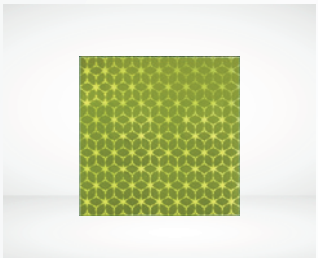

Product Specifications

Thickness Size	<p>ความหนาเริ่มต้นที่ 5-6 มม.</p> <ul style="list-style-type: none"> Maximum Size: กระจกเงาสี Pink Gold Mirror 72 มม. x 96 มม. กระจกเงาสี Copper Mirror 72 มม. x 96 มม. กระจกเงาสี Bright Gold Mirror 72 มม. x 96 มม. กระจกเงาสี Bronze Mirror 2134 x 3048 มม. กระจกเงาสี Dark Grey Mirror 84 มม. x 120 มม. กระจกเงาสี Grey Mirror 2134 มม. x 3210 มม. <p>หมายเหตุ: สามารถรองรับการผลิตที่มีขนาดนอกเหนือจากช่วงที่แนะนำไว้ได้ โปรดปรึกษากับเราเป็นกรณีไป เนื่องจากความเหมาะสมในการผลิตและความพร้อมของวัสดุอาจแตกต่างกันไป ขึ้นอยู่กับสินค้าคงคลังในขณะนั้นและข้อกำหนดเฉพาะของแต่ละงาน</p>
Colors Opacity	<p>ความทึบ: 100%</p> <p>สี: Pink Gold Mirror, Copper Mirror, Bright Gold Mirror, Bronze Mirror, Dark Grey Mirror, Grey Mirror</p>
Price	<p>ราคา: กระจกเงาสี Pink Gold Mirror 5 มม. = 93.-/ตรฟ.</p> <p>กระจกเงาสี Copper Mirror 5 มม. = 93.-/ตรฟ.</p> <p>กระจกเงาสี Bright Gold Mirror 5 มม. = 93.-/ตรฟ.</p> <p>กระจกเงาสี Bronze Mirror 6 มม. = 65.-/ตรฟ.</p> <p>กระจกเงาสี Dark Grey Mirror 6 มม. = 79.8.-/ตรฟ.</p> <p>กระจกเงาสี Grey Mirror 6 มม. = 65.-/ตรฟ.</p> <p>หมายเหตุ: ราคาในแคตตาล็อกนี้อาจมีการเปลี่ยนแปลงได้ตามวัสดุ ลวดลายการทาสี กระบวนการผลิตและสีที่เลือกใช้ สำหรับการสั่งซื้อในปริมาณมาก โปรดติดต่อเรา</p>
Interior Wall Cladding	<p>การใช้งาน: ใช้สำหรับการกรุผนัง หรือเฟอร์นิเจอร์</p>
Production Lead Time	<p>โดยทั่วไปใช้เวลาผลิต 7-10 วัน ทั้งนี้อาจมีการเปลี่ยนแปลงขึ้นอยู่กับความพร้อมของวัตถุดิบ ความซับซ้อนของงาน และปัจจัยอื่นๆ ที่อาจส่งผลกระทบต่อระยะเวลาการผลิต</p>

Inspiration

Mirror สามารถนำไปผสมผสานกับเทคนิคการแปรรูปอื่นๆ ได้ ตาม Series ดังต่อไปนี้

Moru Mirror 01

Moru Mirror 02

The Star 10

The Star 11

Selective Satin 01

Selective Satin 02