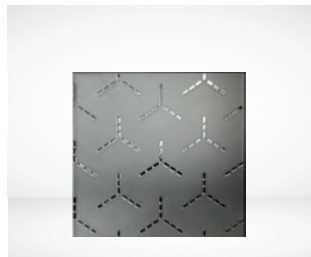

Jaksarn 01

Akira 01