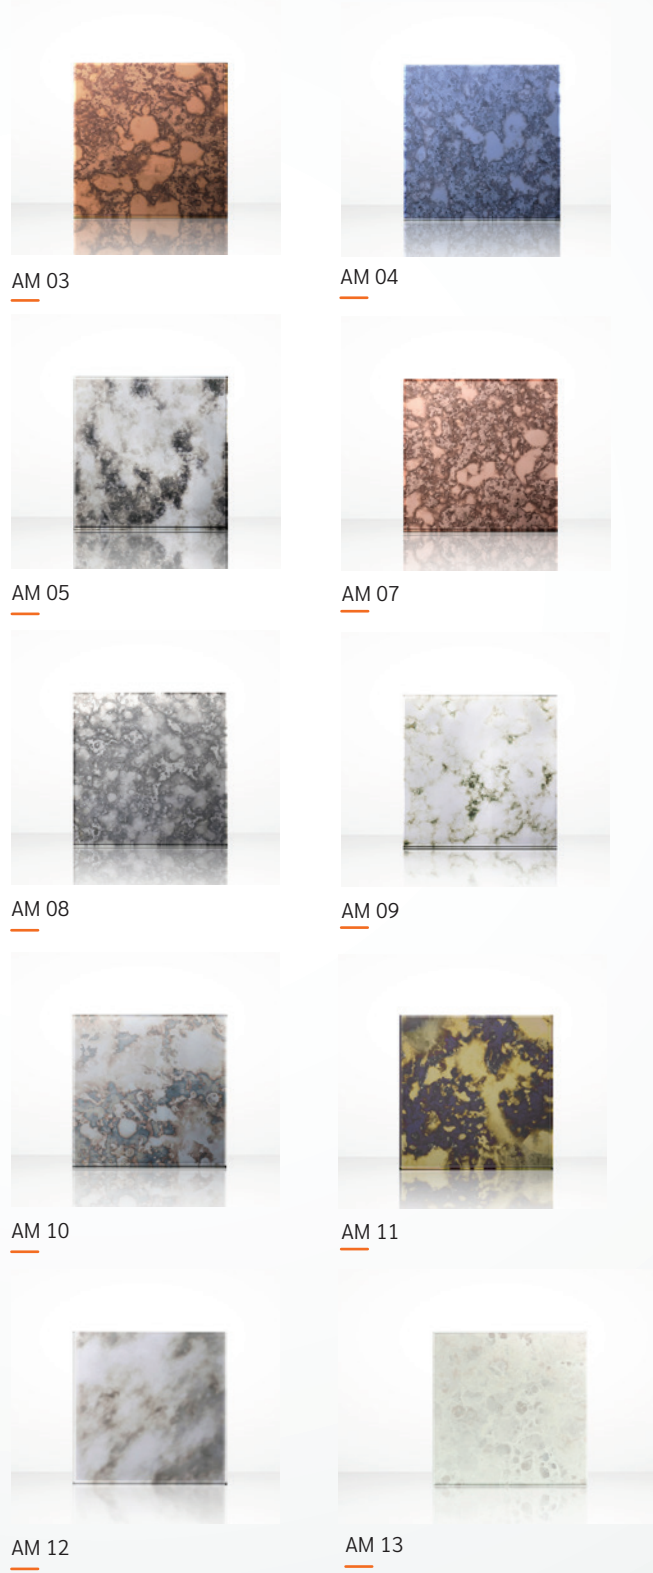

Inspiration

Mirror สามารถนำไปผสมผสานกับเทคนิคการแปรรูปอื่นๆ ได้ ตาม Series ดังต่อไปนี้

Moru Mirror 01

Moru Mirror 02

The Star 10

The Star 11

Selective Satin 01

Selective Satin 02

Jaksarn 01

Jaksarn 02

The Star 14

The Star 15

Akira 01

Akira 02

Glitz Mirror 07

Glitz Mirror 08

Gems 07

Gems 09

Explore More!

ตัวอย่างเพียงบางส่วนจากคอลเลกชันของเรา ยังมีซีรีส์และตัวเลือกอื่นๆ ให้เลือกอีกมากมาย

antiquemirror

กระจกเงาโบราณ

กระจกเงาโบราณ เป็นงานศิลปะแห่งการตกแต่งที่สร้างสรรค์ด้วยเทคนิคการพิมพ์ลายสมิมบนพื้นผิวกระจก ด้วยสีสันทและลวดลายที่เป็นเอกลักษณ์ตามแบบมาตรฐาน ช่วยเพิ่มมิติและบรรยากาศที่น่าสนใจให้กับพื้นที่ภายใน ทำให้ห้องของคุณดูมีเสน่ห์และมีเอกลักษณ์ที่แตกต่างได้อย่างชัดเจน

AM 14

AM 15

AM 16

AM 17

Render AM 03

Render AM 04

Render AM 14