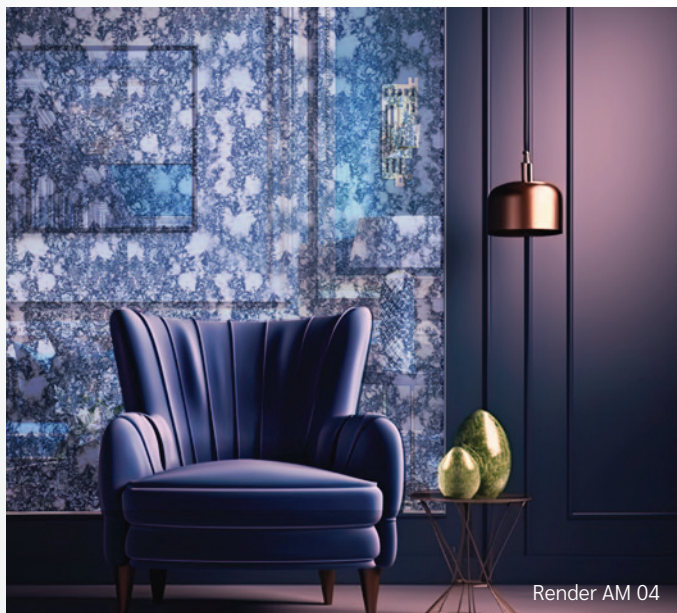

Render AM 04