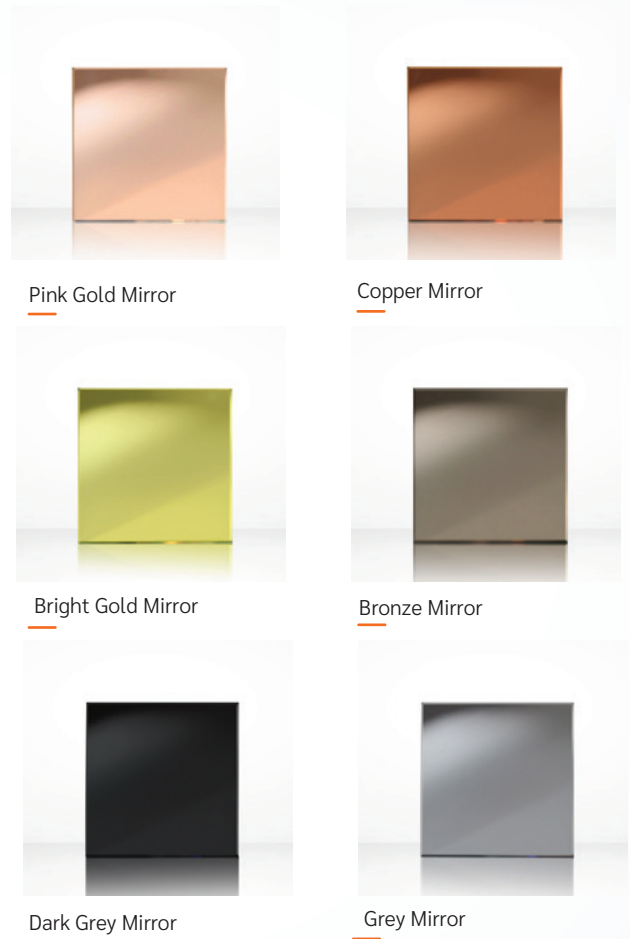

Product Specifications

Thickness Size	<p>ความหนาเริ่มต้นที่ 5-6 มม.</p> <ul style="list-style-type: none"> Maximum Size: กระจกเงาสี Pink Gold Mirror 72 มม. x 96 มม. กระจกเงาสี Copper Mirror 72 มม. x 96 มม. กระจกเงาสี Bright Gold Mirror 72 มม. x 96 มม. กระจกเงาสี Bronze Mirror 2134 x 3048 มม. กระจกเงาสี Dark Grey Mirror 84 มม. x 120 มม. กระจกเงาสี Grey Mirror 2134 มม. x 3210 มม. <p>หมายเหตุ: สามารถรองรับการผลิตที่มีขนาดนอกเหนือจากช่วงที่แนะนำไว้ได้ โปรดปรึกษากับเราเป็นกรณีไป เนื่องจากความเหมาะสมในการผลิตและความพร้อมของวัสดุอาจแตกต่างกันไป ขึ้นอยู่กับสินค้าคงคลังในขณะนั้นและข้อกำหนดเฉพาะของแต่ละงาน</p>
Colors Opacity	<p>ความทึบ: 100%</p> <p>สี: Pink Gold Mirror, Copper Mirror, Bright Gold Mirror, Bronze Mirror, Dark Grey Mirror, Grey Mirror</p>
Price	<p>ราคา: กระจกเงาสี Pink Gold Mirror 5 มม. = 93.-/ตรฟ.</p> <p>กระจกเงาสี Copper Mirror 5 มม. = 93.-/ตรฟ.</p> <p>กระจกเงาสี Bright Gold Mirror 5 มม. = 93.-/ตรฟ.</p> <p>กระจกเงาสี Bronze Mirror 6 มม. = 65.-/ตรฟ.</p> <p>กระจกเงาสี Dark Grey Mirror 6 มม. = 79.8.-/ตรฟ.</p> <p>กระจกเงาสี Grey Mirror 6 มม. = 65.-/ตรฟ.</p> <p>หมายเหตุ: ราคาในแคตตาล็อกนี้อาจมีการเปลี่ยนแปลงได้ตามวัสดุ ลวดลายการทาสี กระบวนการผลิตและสีที่เลือกใช้ สำหรับการสั่งซื้อในปริมาณมาก โปรดติดต่อเรา</p>
Interior Wall Cladding	<p>การใช้งาน: ใช้สำหรับการกรุผนัง หรือเฟอร์นิเจอร์</p>
Production Lead Time	<p>โดยทั่วไปใช้เวลาผลิต 7-10 วัน ทั้งนี้อาจมีการเปลี่ยนแปลงขึ้นอยู่กับความพร้อมของวัตถุดิบ ความซับซ้อนของงาน และปัจจัยอื่นๆ ที่อาจส่งผลกระทบต่อระยะเวลาการผลิต</p>

Inspiration

Mirror สามารถนำไปผสมผสานกับเทคนิคการแปรรูปอื่นๆ ได้ ตาม Series ดังต่อไปนี้

Moru Mirror 01

Moru Mirror 02

The Star 10

The Star 11

Selective Satin 01

Selective Satin 02