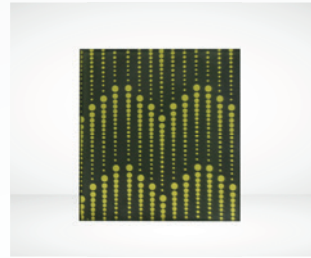

Inspiration

Mirror สามารถนำไปผสมผสานกับเทคนิคการแปรรูปอื่นๆ ได้ ตาม Series ดังต่อไปนี้

Moru Mirror 01

Moru Mirror 02

The Star 10

The Star 11

Selective Satin 01

Selective Satin 02

Gems 07

Gems 09

Explore More!

ตัวอย่างเพียงบางส่วนจากคอลเลกชันของเรา ยังมีซีรีส์และตัวเลือกอื่นๆ ให้เลือกอีกมากมาย

antiquemirror

กระจกเงาโบราณ

กระจกเงาโบราณ เป็นงานศิลปะแห่งการตกแต่งที่สร้างสรรค์ด้วยเทคนิคการพิมพ์ลายสมิมบนพื้นผิวกระจก ด้วยสีสันทและลวดลายที่เป็นเอกลักษณ์ตามแบบมาตรฐาน ช่วยเพิ่มมิติและบรรยากาศที่น่าสนใจให้กับพื้นที่ภายใน ทำให้ห้องของคุณดูมีเสน่ห์และมีเอกลักษณ์ที่แตกต่างได้อย่างชัดเจน