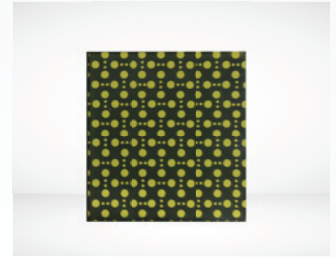

Product Specifications

Thickness Size	<p>ความหนาเริ่มต้นที่ 5-6 มม.</p> <ul style="list-style-type: none"> Maximum Size: กระจกเงาสี Pink Gold Mirror 72 มม. x 96 มม. กระจกเงาสี Copper Mirror 72 มม. x 96 มม. กระจกเงาสี Bright Gold Mirror 72 มม. x 96 มม. กระจกเงาสี Bronze Mirror 2134 x 3048 มม. กระจกเงาสี Dark Grey Mirror 84 มม. x 120 มม. กระจกเงาสี Grey Mirror 2134 มม. x 3210 มม. <p>หมายเหตุ: สามารถรองรับการผลิตที่มีขนาดนอกเหนือจากช่วงที่แนะนำไว้ได้ โปรดปรึกษากับเราเป็นกรณีไป เนื่องจากความเหมาะสมในการผลิตและความพร้อมของวัสดุอาจแตกต่างกันไป ขึ้นอยู่กับสินค้าคงคลังในขณะนั้นและข้อกำหนดเฉพาะของแต่ละงาน</p>
Colors Opacity	<p>ความทึบ: 100%</p> <p>สี: Pink Gold Mirror, Copper Mirror, Bright Gold Mirror, Bronze Mirror, Dark Grey Mirror, Grey Mirror</p>
Price	<p>ราคา: กระจกเงาสี Pink Gold Mirror 5 มม. = 93.-/ตรฟ.</p> <p>กระจกเงาสี Copper Mirror 5 มม. = 93.-/ตรฟ.</p> <p>กระจกเงาสี Bright Gold Mirror 5 มม. = 93.-/ตรฟ.</p> <p>กระจกเงาสี Bronze Mirror 6 มม. = 65.-/ตรฟ.</p> <p>กระจกเงาสี Dark Grey Mirror 6 มม. = 79.8.-/ตรฟ.</p> <p>กระจกเงาสี Grey Mirror 6 มม. = 65.-/ตรฟ.</p> <p>หมายเหตุ: ราคาในแคตตาล็อกนี้อาจมีการเปลี่ยนแปลงได้ตามวัสดุ ลวดลายการทาสี กระบวนการผลิตและสีที่เลือกใช้ สำหรับการสั่งซื้อในปริมาณมาก โปรดติดต่อเรา</p>
Interior Wall Cladding	<p>การใช้งาน: ใช้สำหรับการกรุผนัง หรือเฟอร์นิเจอร์</p>
Production Lead Time	<p>โดยทั่วไปใช้เวลาผลิต 7-10 วัน ทั้งนี้อาจมีการเปลี่ยนแปลงขึ้นอยู่กับความพร้อมของวัตถุดิบ ความซับซ้อนของงาน และปัจจัยอื่นๆ ที่อาจส่งผลกระทบต่อระยะเวลาการผลิต</p>

Inspiration

Mirror สามารถนำไปผสมผสานกับเทคนิคการแปรรูปอื่นๆ ได้ ตาม Series ดังต่อไปนี้

Moru Mirror 01

Moru Mirror 02

The Star 10

The Star 11

Selective Satin 01

Selective Satin 02