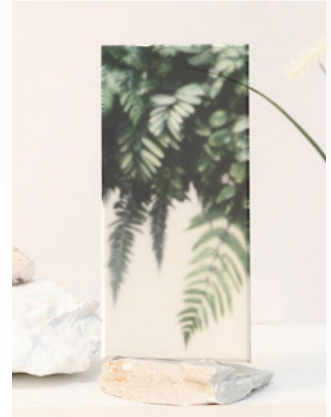

botanica

กระจกชาตินิพิมพ์ลาย

นวัตกรรมกระจกที่ผสานกลิ่นอายแห่งธรรมชาติให้อยู่ในทุกอณูสัมผัส ด้วยดีไซน์ที่รังสรรค์มาเพื่อตอบโจทย์ไลฟ์สไตล์ที่ถวิลหาความเป็นธรรมชาติ จึงเหมาะสำหรับนำมาแต่งเติมบรรยากาศอันรื่นรมย์ให้พื้นที่รอบตัว พร้อมเปลี่ยนพื้นที่จำกัดให้ลงตัวไปด้วยความผ่อนคลายจากเสน่ห์ธรรมชาติ ภายใต้อากาศแห่งความสุขในทุกช่วงเวลา

Botanica 01

Botanica 02

Botanica 03

Botanica 04

Botanica 05

Botanica 06

Botanica: สามารถเลือกจากลวดลาย มาตรฐาน 6 แบบ

Render Botanica 02