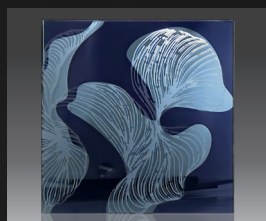

karisma - 05