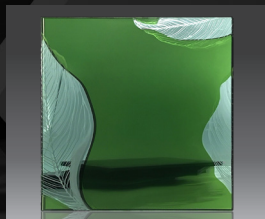

karisma - 10