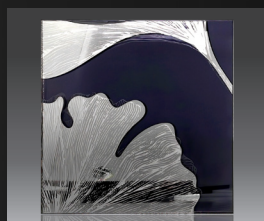

karisma - 07