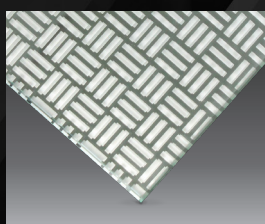

jaksarn

กระจกพิมพ์ลวดลายงานหัตถศิลป์

คอลเลกชันลวดลายใหม่ล่าสุดในซีรีส์ Jaksarn ที่ได้แนวคิดจากลายเครื่องจักรสานของไทยที่มีประวัติมาอย่างยาวนาน นำมาปรับแต่งลวดลายให้เรียบง่ายและทันสมัยขึ้น โดยนำมาแมทช์กับกระจกเงา สีสัน หลากหลาย และมีลายผิวสัมผัสของกระจกฝ้า ทำให้เกิดมิติของแสงเงาที่น่าสนใจบนพื้นผิววัสดุ

jaksarn - 01

jaksarn - 02

jaksarn - 03

jaksarn - 04

jaksarn - 05

jaksarn - 06

jaksarn - 07

jaksarn - 08

jaksarn - 09

jaksarn - 10

jaksarn - 11

jaksarn - 12

jaksarn - 04

jaksarn - 11

jaksarn - 12

Product specifications : ความหนาเริ่มต้น 5 มม.

ขนาดกระจก Max 2000x2500 มม. (ขนาดที่เหมาะสมขึ้นอยู่กับความหนาและชนิดกระจก)

Product tips : เหมาะสำหรับงานกรุผนัง สามารถเลือกสีพื้นจากกระจกเงาสีและลวดลายได้ตามต้องการ