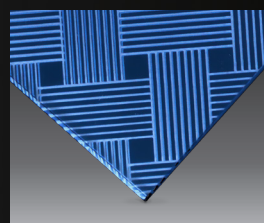

jaksarn - 04