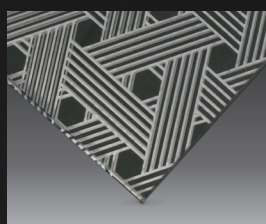

jaksarn

กระจกพิมพ์ลวดลายงานหัตถศิลป์

คอลเลกชันลวดลายใหม่ล่าสุดในซีรีส์ Jaksarn ที่ได้แนวคิดจากลายเครื่องจักรสานของไทยที่มีประวัติมาอย่างยาวนาน นำมาปรับแต่งลวดลายให้เรียบง่ายและทันสมัยขึ้น โดยนำมาแมทช์กับกระจกเงา สีสัน หลากหลาย และมีลายผิวสัมผัสของกระจกฝ้า ทำให้เกิดมิติของแสงเงาที่น่าสนใจบนพื้นผิววัสดุ

jaksarn - 01

jaksarn - 02

jaksarn - 03

jaksarn - 04

jaksarn - 05

jaksarn - 06

jaksarn - 07

jaksarn - 08

jaksarn - 09

jaksarn - 10

jaksarn - 11

jaksarn - 12

jaksarn - 04

jaksarn - 11

jaksarn - 12

Product specifications : ความหนาเริ่มต้น 5 มม.