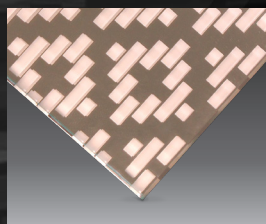

jaksarn

กระจกพิมพ์ลวดลายงานหัตถศิลป์

คอลเลกชันลวดลายใหม่ล่าสุดในซีรีส์ Jaksarn ที่ได้แนวคิดจากลายเครื่องจักรสานของไทยที่มีประวัติมาอย่างยาวนาน นำมาปรับแต่งลวดลายให้เรียบง่ายและทันสมัยขึ้น โดยนำมาแมทช์กับกระจกเงา สีสัน หลากหลาย และมีลายผิวสัมผัสของกระจกฝ้า ทำให้เกิดมิติของแสงเงาที่น่าสนใจบนพื้นผิววัสดุ

jaksarn - 01

jaksarn - 02

jaksarn - 03

jaksarn - 04

jaksarn - 05

jaksarn - 06

jaksarn - 07

jaksarn - 08

jaksarn - 09

jaksarn - 10

jaksarn - 11

jaksarn - 12

jaksarn - 04

jaksarn - 11

jaksarn - 12

Product specifications : ความหนาเริ่มต้น 5 มม.