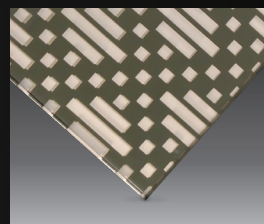

jaksarn

กระจกพิมพ์ลวดลายงานหัตถศิลป์

คอลเลกชันลวดลายใหม่ล่าสุดในซีรีส์ Jaksarn ที่ได้แนวคิดจากลายเครื่องจักรสานของไทยที่มีประวัติมาอย่างยาวนาน นำมาปรับแต่งลวดลายให้เรียบง่ายและทันสมัยขึ้น โดยนำมาแมทช์กับกระจกเงา สีสัน หลากหลาย และมีลายผิวสัมผัสของกระจกฝ้า ทำให้เกิดมิติของแสงเงาที่น่าสนใจบนพื้นผิววัสดุ

jaksarn - 01

jaksarn - 02

jaksarn - 03

jaksarn - 04

jaksarn - 05

jaksarn - 06

jaksarn - 07

jaksarn - 08

jaksarn - 09

jaksarn - 10

jaksarn - 11

jaksarn - 12

jaksarn - 04

jaksarn - 11

jaksarn - 12

Product specifications : ความหนาเริ่มต้น 5 มม.