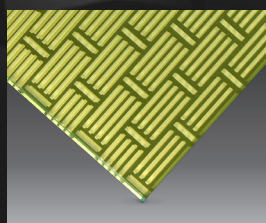

jaksarn

กระจกพิมพ์ลวดลายงานหัตถศิลป์

คอลเลกชันลวดลายใหม่ล่าสุดในซีรีส์ Jaksarn ที่ได้แนวคิดจากลายเครื่องจักรสานของไทยที่มีประวัติมาอย่างยาวนาน นำมาปรับแต่งลวดลายให้เรียบง่ายและทันสมัยขึ้น โดยนำมาแมทช์กับกระจกเงา สีสัน หลากหลาย และมีลายผิวสัมผัสของกระจกฝ้า ทำให้เกิดมิติของแสงเงาที่น่าสนใจบนพื้นผิววัสดุ

jaksarn - 01

jaksarn - 02

jaksarn - 03

jaksarn - 04

jaksarn - 05

jaksarn - 06

jaksarn - 07

jaksarn - 08

jaksarn - 09

jaksarn - 10

jaksarn - 11

jaksarn - 12

jaksarn - 04

jaksarn - 11

jaksarn - 12

Product specifications : ความหนาเริ่มต้น 5 มม.

ขนาดกระจก Max 2000x2500 มม. (ขนาดที่เหมาะสมขึ้นอยู่กับความหนาและชนิดกระจก)

Product tips : เหมาะสำหรับงานกรุผนัง สามารถเลือกสีพื้นจากกระจกเงาสีและลวดลายได้ตามต้องการ