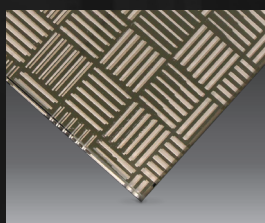

jaksarn

กระจกพิมพ์ลวดลายงานหัตถศิลป์

คอลเลกชันลวดลายใหม่ล่าสุดในซีรีส์ Jaksarn ที่ได้แนวคิดจากลายเครื่องจักรสานของไทยที่มีประวัติมาอย่างยาวนาน นำมาปรับแต่งลวดลายให้เรียบง่ายและทันสมัยขึ้น โดยนำมาแมทช์กับกระจกเงา สีสัน หลากหลาย และมีลายผิวสัมผัสของกระจกฝ้า ทำให้เกิดมิติของแสงเงาที่น่าสนใจบนพื้นผิววัสดุ

jaksarn - 01

jaksarn - 02

jaksarn - 03

jaksarn - 04

jaksarn - 05

jaksarn - 06

jaksarn - 07

jaksarn - 08

jaksarn - 09

jaksarn - 10

jaksarn - 11

jaksarn - 12

jaksarn - 04

jaksarn - 11

jaksarn - 12

Product specifications : ความหนาเริ่มต้น 5 มม.