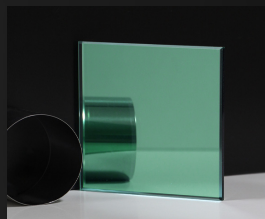

lamiglas mirror

กระจกเงานิรภัยลามิเนต

Inspiration มาจากพลอยหลากสี ที่ให้ความเปล่งประกายระยิบระยับ ให้คุณค่าแห่งการตกแต่งที่ล้ำค่า สะท้อนผ่านกระจกเงาสีต่างๆ ให้ความหรูหรา

BS101CM

BS102CM

BS103CM

BS104CM

BS105CM

BS106CM

BS107CM

BS108CM

BS109CM

BS110CM

BS203CM

BS205CM

BS207CM

ความหนา 6.38 มม. ถึง 25.52 มม.

ขนาดกระจก Max 2100 X 3000 มม.

ขนาดขึ้นอยู่กับความหนาชนิดและน้ำหนักกระจก

Product tips : เหมาะสำหรับการตกแต่งภายในและภายนอกอาคาร