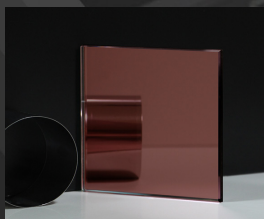

lamiglas mirror

กระจกเงานิรภัยลามิเนต

Inspiration มาจากพลอยหลากสี ที่ให้ความเปล่งประกายระยิบระยับ ให้คุณค่าแห่งการตกแต่งที่ล้ำค่า สะท้อนผ่านกระจกเงาสีต่างๆ ให้ความหรูหรา

BS101CM

BS102CM

BS103CM

BS104CM

BS105CM

BS106CM

BS107CM

BS108CM

BS109CM

BS110CM

BS203CM

BS205CM

BS207CM

BS209CM

BS210CM

SF102CM

SF105CM

SF110CM

BS101CM

BS207CM

Product specification :