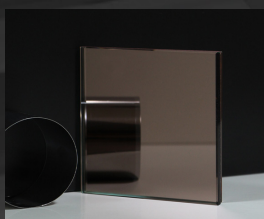

lamiglas mirror

กระจกเงานิรภัยลามิเนต

Inspiration มาจากพลอยหลากสี ที่ให้ความเปล่งประกายระยิบระยับ ให้คุณค่าแห่งการตกแต่งที่ล้ำค่า สะท้อนผ่านกระจกเงาสีต่างๆ ให้ความหรูหรา

BS101CM

BS102CM

BS103CM

BS104CM

BS105CM

BS106CM

BS107CM

BS108CM

BS109CM

BS110CM

BS203CM

BS205CM

BS207CM