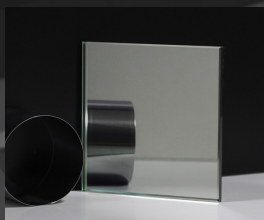

lamiglas mirror

กระจกเงานิรภัยลามิเนต

Inspiration มาจากพลอยหลากสี ที่ให้ความเปล่งประกายระยิบระยับ ให้คุณค่าแห่งการตกแต่งที่ล้ำค่า สะท้อนผ่านกระจกเงาสีต่างๆ ให้ความหรูหรา

BS101CM

BS102CM

BS103CM

BS104CM

BS105CM

BS106CM

BS107CM

BS108CM

BS109CM

BS110CM

BS203CM

BS205CM

BS207CM

BS209CM

BS210CM

SF102CM

SF105CM

SF110CM

BS101CM

BS207CM

Product specification :

ความหนา 6.38 มม. ถึง 25.52 มม.

ขนาดกระจก Max 2100 X 3000 มม.

ขนาดขึ้นอยู่กับความหนาชนิดและน้ำหนักกระจก

Product tips : เหมาะสำหรับการตกแต่งภายในและภายนอกอาคาร