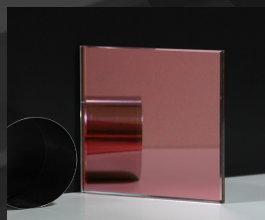

lamiglas mirror

กระจกเงานิรภัยลามิเนต

Inspiration มาจากพลอยหลากสี ที่ให้ความเปล่งประกายระยิบระยับ ให้คุณค่าแห่งการตกแต่งที่ล้ำค่า สะท้อนผ่านกระจกเงาสีต่างๆ ให้ความหรูหรา

BS101CM

BS102CM

BS103CM

BS104CM

BS105CM

BS106CM

BS107CM

BS108CM

BS109CM

BS110CM

BS203CM

BS205CM

BS207CM

BS209CM

BS210CM

SF102CM

SF105CM

SF110CM

BS101CM

BS207CM

Product specification :