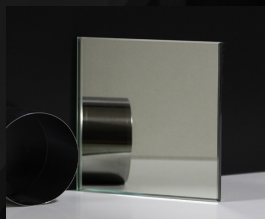

lamiglas mirror

กระจกเงานิรภัยลามิเนต

Inspiration มาจากพลอยหลากสี ที่ให้ความเปล่งประกายระยิบระยับ ให้คุณค่าแห่งการตกแต่งที่ล้ำค่า สะท้อนผ่านกระจกเงาสีต่างๆ ให้ความหรูหรา

BS101CM

BS102CM

BS103CM

BS104CM

BS105CM

BS106CM

BS107CM

BS108CM

BS109CM

BS110CM

BS203CM

BS205CM

BS207CM

ความหนา 6.38 มม. ถึง 25.52 มม.

ขนาดกระจก Max 2100 X 3000 มม.

ขนาดขึ้นอยู่กับความหนาชนิดและน้ำหนักกระจก

Product tips : เหมาะสำหรับการตกแต่งภายในและภายนอกอาคาร