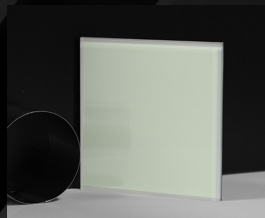

lamiglas mirror

กระจกเงานิรภัยลามิเนต

Inspiration มาจากพลอยหลากสี ที่ให้ความเปล่งประกายระยิบระยับ ให้คุณค่าแห่งการตกแต่งที่ล้ำค่า สะท้อนผ่านกระจกเงาสีต่างๆ ให้ความหรูหรา

BS101CM

BS102CM

BS103CM

BS104CM

BS105CM

BS106CM

BS107CM

BS108CM

BS109CM

BS110CM

BS203CM

BS205CM

BS207CM

ความหนา 6.38 มม. ถึง 25.52 มม.

ขนาดกระจก Max 2100 X 3000 มม.

ขนาดขึ้นอยู่กับความหนาชนิดและน้ำหนักกระจก

Product tips : เหมาะสำหรับการตกแต่งภายในและภายนอกอาคาร