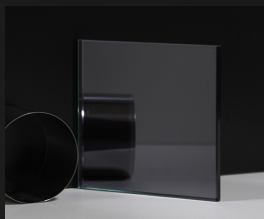

lamiglas mirror

กระจกเงานิรภัยลามิเนต

Inspiration มาจากพลอยหลากสี ที่ให้ความเปล่งประกายระยิบระยับ ให้คุณค่าแห่งการตกแต่งที่ล้ำค่า สะท้อนผ่านกระจกเงาสีต่างๆ ให้ความหรูหรา

BS101CM

BS102CM

BS103CM

BS104CM

BS105CM

BS106CM

BS107CM

BS108CM

BS109CM

BS110CM

BS203CM

BS205CM

BS207CM

ความหนา 6.38 มม. ถึง 25.52 มม.

ขนาดกระจก Max 2100 X 3000 มม.

ขนาดขึ้นอยู่กับความหนาชนิดและน้ำหนักกระจก

Product tips : เหมาะสำหรับการตกแต่งภายในและภายนอกอาคาร