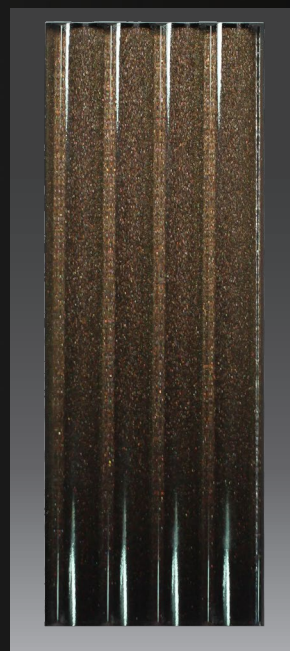

## กระจกลดทอนแสงไล่โทนสีเมทัลลิก

เพิ่มความโดดเด่นและมีมิติมุมมองที่แตกต่างให้กับการตกแต่งพื้นที่ด้วยวัสดุกระจกแห่งสีสันในแบบเนื้อสีเมทัลลิก ที่ผ่านการใช้เทคนิคไล่โทนสีไปบนพื้นผิวของกระจกลดทอนแสงในแบบต่างๆ เพื่อให้เกิดเฉดสีความสวยงามทั้งในแบบ monotone color และ color matching โดยสามารถนำไปใช้เป็นวัสดุปิดผิวสำหรับงานตกแต่งภายในได้เป็นอย่างดี

# shimmer

## กระจกลดทอนแสงโทบสีเมทัลลิก

เพิ่มความโดดเด่นและมีมิติมุมมองที่แตกต่างให้กับการตกแต่งพื้นที่ด้วยวัสดุกระจกแห่งสีสันในแบบเนื้อสีเมทัลลิก ที่ผ่านการใช้เทคนิค โทบสีไปบนพื้นผิวของกระจกลดทอนแสงในแบบต่างๆ เพื่อให้เกิดเฉดสีความสวยงามทั้งในแบบ monotone color และ color matching โดยสามารถนำไปใช้เป็นวัสดุปิดผิวสำหรับงานตกแต่งภายในได้เป็นอย่างดี

shimmer - 07

shimmer - 08

shimmer - 09

shimmer - 02

shimmer - 06

shimmer - 09