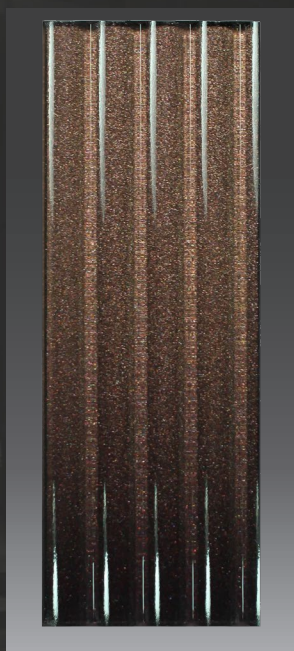

## กระจกลดทอนแสงไล่โทนสีเมทัลลิก

เพิ่มความโดดเด่นและมีมิติมุมมองที่แตกต่างให้กับการตกแต่งพื้นที่ด้วยวัสดุกระจกแห่งสีสันในแบบเนื้อสีเมทัลลิก ที่ผ่านการใช้เทคนิคไล่โทนสีไปบนพื้นผิวของกระจกลดทอนแสงในแบบต่างๆ เพื่อให้เกิดเฉดสีความสวยงามทั้งในแบบ monotone color และ color matching โดยสามารถนำไปใช้เป็นวัสดุปิดผิวสำหรับงานตกแต่งภายในได้เป็นอย่างดี

shimmer - 01

shimmer - 02

shimmer - 03

shimmer - 04

shimmer - 05

shimmer - 06

# shimmer

## กระจกลดทอนแสงโทบสีเมทัลลิก

เพิ่มความโดดเด่นและมีมิติมุมมองที่แตกต่างให้กับการตกแต่งพื้นที่ด้วยวัสดุกระจกแห่งสีสันในแบบเนื้อสีเมทัลลิก ที่ผ่านการใช้เทคนิค โทบสีไปบนพื้นผิวของกระจกลดทอนแสงในแบบต่างๆ เพื่อให้เกิดเฉดสีความสวยงามทั้งในแบบ monotone color และ color matching โดยสามารถนำไปใช้เป็นวัสดุปิดผิวสำหรับงานตกแต่งภายในได้เป็นอย่างดี