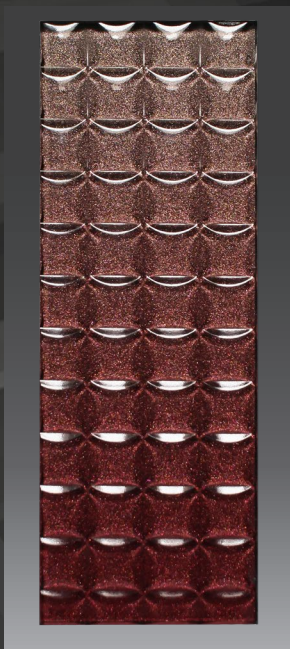

# shimmer

## กระจกลดทอนแสงไล่โทนสีเมทัลลิก

เพิ่มความโดดเด่นและมีมิติมุมมองที่แตกต่างให้กับการตกแต่งพื้นที่ด้วยวัสดุกระจกแห่งสีสันในแบบเนื้อสีเมทัลลิก ที่ผ่านการใช้เทคนิคไล่โทนสีไปบนพื้นผิวของกระจกลดทอนแสงในแบบต่างๆ เพื่อให้เกิดเฉดสีความสวยงามทั้งในแบบ monotone color และ color matching โดยสามารถนำไปใช้เป็นวัสดุปิดผิวสำหรับงานตกแต่งภายในได้เป็นอย่างดี

shimmer - 01

shimmer - 02

shimmer - 03

shimmer - 04

shimmer - 05

shimmer - 06

## กระจกลดทอนแสงโทบสีเมทัลลิก

เพิ่มความโดดเด่นและมีมิติมุมมองที่แตกต่างให้กับการตกแต่งพื้นที่ด้วยวัสดุกระจกแห่งสีสันในแบบเนื้อสีเมทัลลิก ที่ผ่านการใช้เทคนิค โทบสีไปบนพื้นผิวของกระจกลดทอนแสงในแบบต่างๆ เพื่อให้เกิดเฉดสีความสวยงามทั้งในแบบ monotone color และ color matching โดยสามารถนำไปใช้เป็นวัสดุปิดผิวสำหรับงานตกแต่งภายในได้เป็นอย่างดี