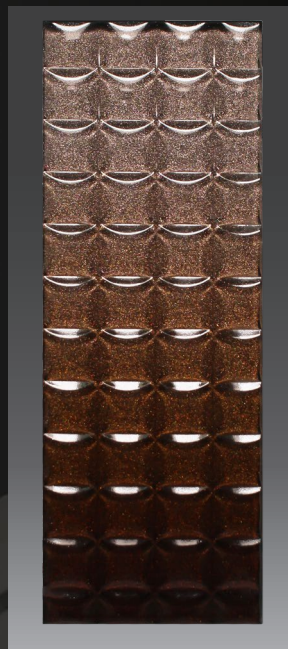

## กระจกลดทอนแสงไล่โทนสีเมทัลลิก

เพิ่มความโดดเด่นและมีมิติมุมมองที่แตกต่างให้กับการตกแต่งพื้นที่ด้วยวัสดุกระจกแห่งสีสันในแบบเนื้อสีเมทัลลิก ที่ผ่านการใช้เทคนิคไล่โทนสีไปบนพื้นผิวของกระจกลดทอนแสงในแบบต่างๆ เพื่อให้เกิดเฉดสีความสวยงามทั้งในแบบ monotone color และ color matching โดยสามารถนำไปใช้เป็นวัสดุปิดผิวสำหรับงานตกแต่งภายในได้เป็นอย่างดี

shimmer - 01

shimmer - 02

shimmer - 03

shimmer - 04

shimmer - 05

shimmer - 06

# shimmer

## กระจกลดทอนแสงโทบสีเมทัลลิก

เพิ่มความโดดเด่นและมีมิติมุมมองที่แตกต่างให้กับการตกแต่งพื้นที่ด้วยวัสดุกระจกแห่งสีสันในแบบเนื้อสีเมทัลลิก ที่ผ่านการใช้เทคนิค โทบสีไปบนพื้นผิวของกระจกลดทอนแสงในแบบต่างๆ เพื่อให้เกิดเฉดสีความสวยงามทั้งในแบบ monotone color และ color matching โดยสามารถนำไปใช้เป็นวัสดุปิดผิวสำหรับงานตกแต่งภายในได้เป็นอย่างดี