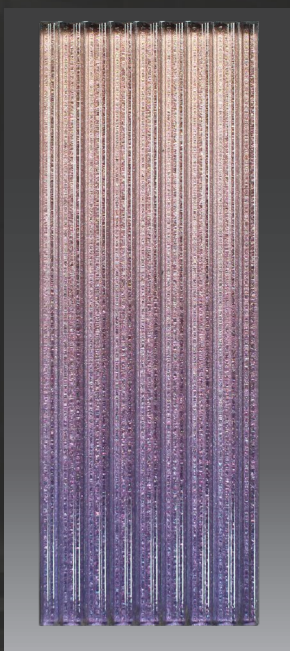

# shimmer

## กระจกลดทอนแสงไล่โทนสีเมทัลลิก

เพิ่มความโดดเด่นและมีมิติมุมมองที่แตกต่างให้กับการตกแต่งพื้นที่ด้วยวัสดุกระจกแห่งสีสันในแบบเนื้อสีเมทัลลิก ที่ผ่านการใช้เทคนิคไล่โทนสีไปบนพื้นผิวของกระจกลดทอนแสงในแบบต่างๆ เพื่อให้เกิดเฉดสีความสวยงามทั้งในแบบ monotone color และ color matching โดยสามารถนำไปใช้เป็นวัสดุปิดผิวสำหรับงานตกแต่งภายในได้เป็นอย่างดี

shimmer - 01

shimmer - 02

shimmer - 03

shimmer - 04

shimmer - 05

shimmer - 06

## กระจกลดทอนแสงโทบสีเมทัลลิก

เพิ่มความโดดเด่นและมีมิติมุมมองที่แตกต่างให้กับการตกแต่งพื้นที่ด้วยวัสดุกระจกแห่งสีสันในแบบเนื้อสีเมทัลลิก ที่ผ่านการใช้เทคนิค โทบสีไปบนพื้นผิวของกระจกลดทอนแสงในแบบต่างๆ เพื่อให้เกิดเฉดสีความสวยงามทั้งในแบบ monotone color และ color matching โดยสามารถนำไปใช้เป็นวัสดุปิดผิวสำหรับงานตกแต่งภายในได้เป็นอย่างดี