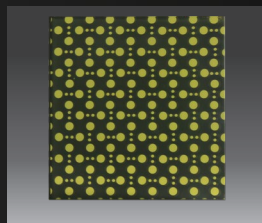

thestar

กระจกเงาสีลวดลายแห่งหมู่ดาว

อีกหนึ่งชนิดกระจกเงาที่มาพร้อมกับการรังสรรค์ลวดลายจากดวงดาวบนท้องฟ้า ด้วยเทคนิคการพิมพ์ลายที่ให้รายละเอียดสูง มีความคมชัด ให้มิติที่แตกต่างจากกระจกเงาแบบธรรมดาทั่วไป เหมาะสำหรับใช้งานเป็นกระจกตกแต่งพื้นที่เพื่อสร้างบรรยากาศให้เกิดความงดงาม

thestar 01

thestar 02

thestar 03

thestar 04

thestar 05

thestar 06

thestar 07

thestar 08

thestar 09

thestar 10

thestar 11

thestar 12

thestar 13

thestar 14

thestar 15

thestar 16

thestar 17

thestar 18

thestar 05

product specifications : ความหนา 5-6 มม.
ขนาดกระจก Max. 1800x2400 มม.
ขนาดกระจก Min. 300x300 มม.

product tips : เหมาะสำหรับงานกรุผนัง สามารถเลือกสีพื้นจากกระจกเงาและลวดลายได้ตามต้องการ