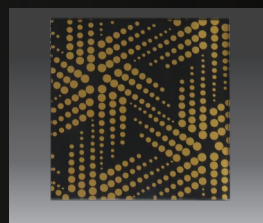

thestar

กระจกเงาสีลวดลายแห่งหมู่ดาว

อีกหนึ่งชนิดกระจกเงาที่มาพร้อมกับการรังสรรค์ลวดลายจากดวงดาวบนท้องฟ้า ด้วยเทคนิคการพิมพ์ลายที่ให้รายละเอียดสูง มีความคมชัด ให้มิติที่แตกต่างจากกระจกเงาแบบธรรมดาทั่วไป เหมาะสำหรับใช้งานเป็นกระจกตกแต่งพื้นที่เพื่อสร้างบรรยากาศให้เกิดความงดงาม

thestar 01

thestar 02

thestar 03

thestar 04

thestar 05

thestar 06

thestar 07

thestar 08

thestar 17

thestar 18

thestar 05

product specifications : ความหนา 5-6 มม.
ขนาดกระจก Max. 1800x2400 มม.
ขนาดกระจก Min. 300x300 มม.

product tips : เหมาะสำหรับงานกรุผนัง สามารถเลือกสีพื้นจากกระจกเงาและลวดลายได้ตามต้องการ