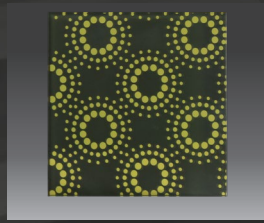

thestar

กระจกเงาสีลวดลายแห่งหมู่ดาว

อีกหนึ่งชนิดกระจกเงาที่มาพร้อมกับการรังสรรค์ลวดลายจากดวงดาวบนท้องฟ้า ด้วยเทคนิคการพิมพ์ลายที่ให้รายละเอียดสูง มีความคมชัด ให้มิติที่แตกต่างจากกระจกเงาแบบธรรมดาทั่วไป เหมาะสำหรับใช้งานเป็นกระจกตกแต่งพื้นที่เพื่อสร้างบรรยากาศให้เกิดความงดงาม

thestar 01

thestar 02

thestar 03

thestar 04

thestar 05

thestar 06

thestar 07

thestar 08

thestar 09

thestar 10

thestar 11

thestar 12

thestar 13

thestar 14

thestar 15

thestar 16