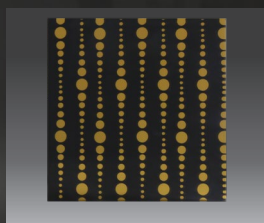

thestar

กระจกเงาสีลวดลายแห่งหมู่ดาว

อีกหนึ่งชนิดกระจกเงาที่มาพร้อมกับการรังสรรค์ลวดลายจากดวงดาวบนท้องฟ้า ด้วยเทคนิคการพิมพ์ลายที่ให้รายละเอียดสูง มีความคมชัด ให้มิติที่แตกต่างจากกระจกเงาแบบธรรมดาทั่วไป เหมาะสำหรับใช้งานเป็นกระจกตกแต่งพื้นที่เพื่อสร้างบรรยากาศให้เกิดความงดงาม

thestar 01

thestar 02

thestar 03

thestar 04

thestar 05

thestar 06

thestar 07

thestar 08

thestar 17

thestar 18

thestar 05

product specifications : ความหนา 5-6 มม.
ขนาดกระจก Max. 1800x2400 มม.
ขนาดกระจก Min. 300x300 มม.

product tips : เหมาะสำหรับงานกรุผนัง สามารถเลือกสีพื้นจากกระจกเงาและลวดลายได้ตามต้องการ