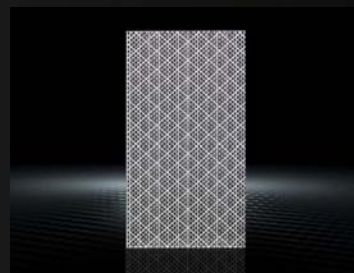

latka

กระจกลดทลายเส้นใยธรรมชาติ

การผสมผสานความเป็นธรรมชาติของเส้นใย ให้เกิดลดทลายความงามแบบละมุน นุ่มนวล ลงบนกระจก ที่เป็นงานออกแบบของการอยู่ร่วมกันระหว่างมนุษย์กับธรรมชาติ

latka - 09

Product specifications : ความหนาเริ่มต้น 6.76 มม.

ขนาดกระจก Max 1400 X 2500 มม.

(ขนาดที่เหมาะสมขึ้นอยู่กับความหนาและชนิดกระจก)

Product tips : เหมาะกับการนำไปใช้เป็นผนังกัน ผนังห้องหรือหน้าบานเฟอร์นิเจอร์