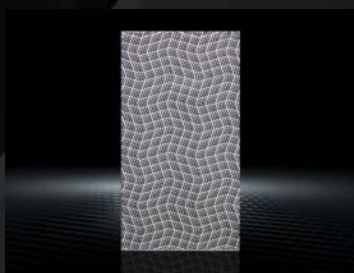

## กระจกลดทลายเส้นใยธรรมชาติ

การผสมผสานความเป็นธรรมชาติของเส้นใย ให้เกิดลดทลายความงามแบบละมุน นุ่มนวล ลงบนกระจก ที่เป็นงานออกแบบของการอยู่ร่วมกันระหว่างมนุษย์กับธรรมชาติ

latka - 01

latka - 02

latka - 03

latka - 04

latka - 05

latka - 06

latka - 07

latka - 08

latka - 09

latka - 06

latka - 09

Product specifications : ความหนาเริ่มต้น 6.76 มม.