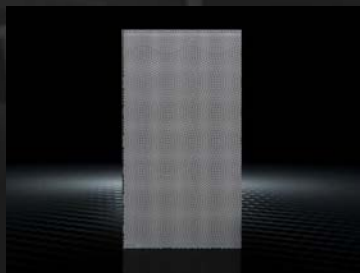

## กระจกลดทลายเส้นใยธรรมชาติ

การผสมผสานความเป็นธรรมชาติของเส้นใย ให้เกิดลดทลายความงามแบบละมุน นุ่มนวล ลงบนกระจก ที่เป็นงานออกแบบของการอยู่ร่วมกันระหว่างมนุษย์กับธรรมชาติ

latka - 01

latka - 02

latka - 03

latka - 04

latka - 05

latka - 06

latka - 07

latka - 08

latka - 09

latka - 06

latka - 09

Product specifications : ความหนาเริ่มต้น 6.76 มม.

ขนาดกระจก Max 1400 X 2500 มม.

(ขนาดที่เหมาะสมขึ้นอยู่กับความหนาและชนิดกระจก)

Product tips : เหมาะกับการนำไปใช้เป็นผนังกัน ผนังห้องหรือหน้าบานเฟอร์นิเจอร์