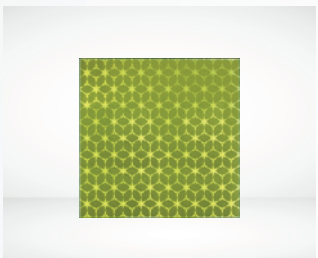

### Product Specifications

 Thickness  Size	<p>ความหนาเริ่มต้นที่ 5-6 มม.</p> <ul style="list-style-type: none"> <li>Maximum Size:</li> <li>กระจกเงาสี Pink Gold Mirror 72 มม. x 96 มม.</li> <li>กระจกเงาสี Copper Mirror 72 มม. x 96 มม.</li> <li>กระจกเงาสี Bright Gold Mirror 72 มม. x 96 มม.</li> <li>กระจกเงาสี Bronze Mirror 2134 x 3048 มม.</li> <li>กระจกเงาสี Dark Grey Mirror 84 มม. x 120 มม.</li> <li>กระจกเงาสี Grey Mirror 2134 มม. x 3210 มม.</li> </ul> <p><b>หมายเหตุ:</b> สามารถรองรับการผลิตที่มีขนาดนอกเหนือจากช่วงที่แนะนำไว้ได้ โปรดปรึกษากับเราเป็นกรณีไป เนื่องจากความเหมาะสมในการผลิตและความพร้อมของวัสดุอาจแตกต่างกันไป ขึ้นอยู่กับสินค้าคงคลังในขณะนั้นและข้อกำหนดเฉพาะของแต่ละงาน</p>
 Colors  Opacity	<p>ความทึบ: 100%</p> <p>สี: Pink Gold Mirror, Copper Mirror, Bright Gold Mirror, Bronze Mirror, Dark Grey Mirror, Grey Mirror</p>
 Price	<p>ราคา: กระจกเงาสี Pink Gold Mirror 5 มม. = 93.-/ตรฟ.          กระจกเงาสี Copper Mirror 5 มม. = 93.-/ตรฟ.          กระจกเงาสี Bright Gold Mirror 5 มม. = 93.-/ตรฟ.          กระจกเงาสี Bronze Mirror 6 มม. = 65.-/ตรฟ.          กระจกเงาสี Dark Grey Mirror 6 มม. = 79.8.-/ตรฟ.          กระจกเงาสี Grey Mirror 6 มม. = 65.-/ตรฟ.</p> <p><b>หมายเหตุ:</b> ราคาในแคตตาล็อกนี้อาจมีการเปลี่ยนแปลงได้ตามวัสดุ ลวดลายการทาสี กระบวนการผลิตและสีที่เลือกใช้ สำหรับการสั่งซื้อในปริมาณมาก โปรดติดต่อเรา</p>
 Interior  Wall Cladding	<p>การใช้งาน: ใช้สำหรับการกรุผนัง หรือเฟอร์นิเจอร์</p>
 Production Lead Time	<p>โดยทั่วไปใช้เวลาผลิต 7-10 วัน ทั้งนี้อาจมีการเปลี่ยนแปลงขึ้นอยู่กับความพร้อมของวัตถุดิบ ความซับซ้อนของงาน และปัจจัยอื่นๆ ที่อาจส่งผลกระทบต่อระยะเวลาการผลิต</p>

## Inspiration

**Mirror** สามารถนำไปผสมผสานกับเทคนิคการแปรรูปอื่นๆ ได้ ตาม Series ดังต่อไปนี้

Moru Mirror 01

Moru Mirror 02

The Star 10

The Star 11

Selective Satin 01

Selective Satin 02