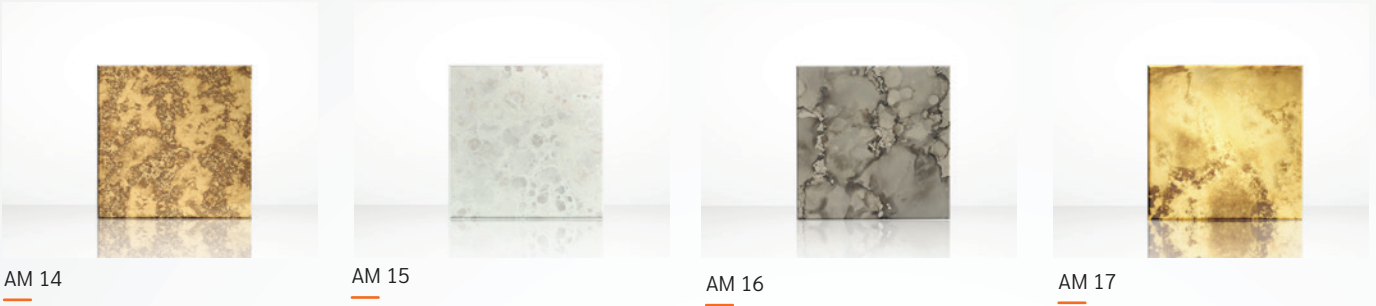

AM 14

AM 15

AM 16

AM 17