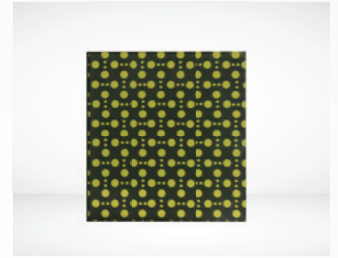

### Product Specifications

 Thickness  Size	<p>ความหนาเริ่มต้นที่ 5-6 มม.</p> <ul style="list-style-type: none"> <li>Maximum Size:</li> <li>กระจกเงาสี Pink Gold Mirror 72 มม. x 96 มม.</li> <li>กระจกเงาสี Copper Mirror 72 มม. x 96 มม.</li> <li>กระจกเงาสี Bright Gold Mirror 72 มม. x 96 มม.</li> <li>กระจกเงาสี Bronze Mirror 2134 x 3048 มม.</li> <li>กระจกเงาสี Dark Grey Mirror 84 มม. x 120 มม.</li> <li>กระจกเงาสี Grey Mirror 2134 มม. x 3210 มม.</li> </ul> <p><b>หมายเหตุ:</b> สามารถรองรับการผลิตที่มีขนาดนอกเหนือจากช่วงที่แนะนำไว้ได้ โปรดปรึกษากับเราเป็นกรณีไป เนื่องจากความเหมาะสมในการผลิตและความพร้อมของวัสดุอาจแตกต่างกันไป ขึ้นอยู่กับสินค้าคงคลังในขณะนั้นและข้อกำหนดเฉพาะของแต่ละงาน</p>
 Colors  Opacity	<p>ความทึบ: 100%</p> <p>สี: Pink Gold Mirror, Copper Mirror, Bright Gold Mirror, Bronze Mirror, Dark Grey Mirror, Grey Mirror</p>
 Price	<p>ราคา: กระจกเงาสี Pink Gold Mirror 5 มม. = 93.-/ตรฟ.          กระจกเงาสี Copper Mirror 5 มม. = 93.-/ตรฟ.          กระจกเงาสี Bright Gold Mirror 5 มม. = 93.-/ตรฟ.          กระจกเงาสี Bronze Mirror 6 มม. = 65.-/ตรฟ.          กระจกเงาสี Dark Grey Mirror 6 มม. = 79.8.-/ตรฟ.          กระจกเงาสี Grey Mirror 6 มม. = 65.-/ตรฟ.</p> <p><b>หมายเหตุ:</b> ราคาในแคตตาล็อกนี้อาจมีการเปลี่ยนแปลงได้ตามวัสดุ ลวดลายการทาสี กระบวนการผลิตและสีที่เลือกใช้ สำหรับการสั่งซื้อในปริมาณมาก โปรดติดต่อเรา</p>
 Interior  Wall Cladding	<p>การใช้งาน: ใช้สำหรับการกรุผนัง หรือเฟอร์นิเจอร์</p>
 Production Lead Time	<p>โดยทั่วไปใช้เวลาผลิต 7-10 วัน ทั้งนี้อาจมีการเปลี่ยนแปลงขึ้นอยู่กับความพร้อมของวัตถุดิบ ความซับซ้อนของงาน และปัจจัยอื่นๆ ที่อาจส่งผลกระทบต่อระยะเวลาการผลิต</p>

## Inspiration

**Mirror** สามารถนำไปผสมผสานกับเทคนิคการแปรรูปอื่นๆ ได้ ตาม Series ดังต่อไปนี้

Moru Mirror 01

Moru Mirror 02

The Star 10

The Star 11

Selective Satin 01

Selective Satin 02