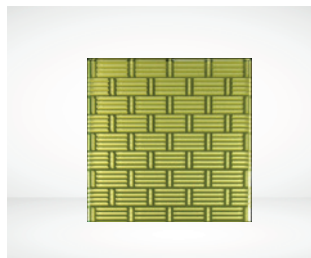

### Product Specifications

 Thickness  Size	<p>ความหนาเริ่มต้นที่ 5-6 มม.</p> <ul style="list-style-type: none"> <li>Maximum Size:</li> <li>กระจกเงาสี Pink Gold Mirror 72 มม. x 96 มม.</li> <li>กระจกเงาสี Copper Mirror 72 มม. x 96 มม.</li> <li>กระจกเงาสี Bright Gold Mirror 72 มม. x 96 มม.</li> <li>กระจกเงาสี Bronze Mirror 2134 x 3048 มม.</li> <li>กระจกเงาสี Dark Grey Mirror 84 มม. x 120 มม.</li> <li>กระจกเงาสี Grey Mirror 2134 มม. x 3210 มม.</li> </ul> <p><b>หมายเหตุ:</b> สามารถรองรับการผลิตที่มีขนาดนอกเหนือจากช่วงที่แนะนำไว้ได้ โปรดปรึกษากับเราเป็นกรณีไป เนื่องจากความเหมาะสมในการผลิตและความพร้อมของวัสดุอาจแตกต่างกันไป ขึ้นอยู่กับสินค้าคงคลังในขณะนั้นและข้อกำหนดเฉพาะของแต่ละงาน</p>
 Colors  Opacity	<p>ความทึบ: 100%</p> <p>สี: Pink Gold Mirror, Copper Mirror, Bright Gold Mirror, Bronze Mirror, Dark Grey Mirror, Grey Mirror</p>
 Price	<p>ราคา: กระจกเงาสี Pink Gold Mirror 5 มม. = 93.-/ตรฟ.          กระจกเงาสี Copper Mirror 5 มม. = 93.-/ตรฟ.          กระจกเงาสี Bright Gold Mirror 5 มม. = 93.-/ตรฟ.          กระจกเงาสี Bronze Mirror 6 มม. = 65.-/ตรฟ.          กระจกเงาสี Dark Grey Mirror 6 มม. = 79.8.-/ตรฟ.          กระจกเงาสี Grey Mirror 6 มม. = 65.-/ตรฟ.</p> <p><b>หมายเหตุ:</b> ราคาในแคตตาล็อกนี้อาจมีการเปลี่ยนแปลงได้ตามวัสดุ ลวดลายการทาสี กระบวนการผลิตและสีที่เลือกใช้ สำหรับการสั่งซื้อในปริมาณมาก โปรดติดต่อเรา</p>
 Interior  Wall Cladding	<p>การใช้งาน: ใช้สำหรับการกรุผนัง หรือเฟอร์นิเจอร์</p>
 Production Lead Time	<p>โดยทั่วไปใช้เวลาผลิต 7-10 วัน ทั้งนี้อาจมีการเปลี่ยนแปลงขึ้นอยู่กับความพร้อมของวัตถุดิบ ความซับซ้อนของงาน และปัจจัยอื่นๆ ที่อาจส่งผลกระทบต่อระยะเวลาการผลิต</p>

## Inspiration

**Mirror** สามารถนำไปผสมผสานกับเทคนิคการแปรรูปอื่นๆ ได้ ตาม Series ดังต่อไปนี้

Moru Mirror 01

Moru Mirror 02

The Star 10

The Star 11

Selective Satin 01

Selective Satin 02