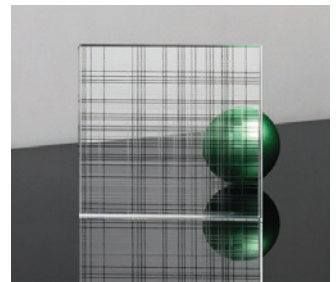

glas patt

กระจกลดสาย/กระจกลอน **Patterned Glass** ให้คุณสมบัติในแบบกึ่งทึบ กึ่งใส ทำให้การส่องผ่านของแสงจะส่องผ่านได้น้อยกว่ากระจกใสแผ่นเรียบแบบธรรมดา รวมถึงการหักเหของแสงที่เกิดขึ้นจากลดสายของกระจก ทำให้เกิดมิติที่สวยงาม

Color Patterned Glass

Grey moru

Gold moru

Pearl moru

Grey wood

Gold wood

Tartan

Silver wire

Bronze moru

Lite grey moru

Inspiration

กระจกวัตุดิบ **Glaspatt** สามารถใช้ร่วมกับเทคนิคการแปรรูปอื่นๆ ตาม Series ดังต่อไปนี้

Shimmer 01

Shimmer 02

Shimmer 08

Shimmer 09

Moru Mirror 06

Moru Mirror 07

Mira UC1

Mira YL1

Pyramids ML1

Pyramids ML02

Mystique MT01

Mystique MT02