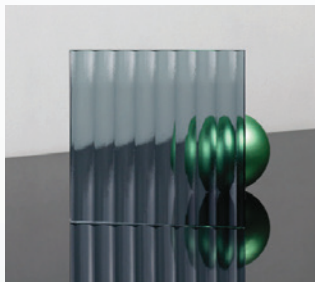

glas patt

กระจกลดสาย/กระจกลอน **Patterned Glass** ให้คุณสมบัติในแบบกึ่งทึบ กึ่งใส ทำให้การส่องผ่านของแสงจะส่องผ่านได้น้อยกว่ากระจกใสแผ่นเรียบแบบธรรมดา รวมถึงการหักเหของแสงที่เกิดขึ้นจากลดสายของกระจก ทำให้เกิดมิติที่สวยงาม

Color Patterned Glass

Grey moru

Gold moru

Pearl moru

Grey wood

Gold wood

Tartan

Silver wire

Bronze moru

Lite grey moru

Inspiration

กระจกวัตุดิบ **Glaspatt** สามารถใช้ร่วมกับเทคนิคการแปรรูปอื่นๆ ตาม Series ดังต่อไปนี้

Shimmer 01

Shimmer 02

Shimmer 08

Shimmer 09