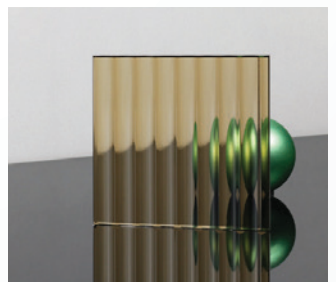

glas patt

กระจกลดสาย/กระจกลอน **Patterned Glass** ให้คุณสมบัติในแบบกึ่งทึบ กึ่งใส ทำให้การส่องผ่านของแสงจะส่องผ่านได้น้อยกว่ากระจกใสแผ่นเรียบแบบธรรมดา รวมถึงการหักเหของแสงที่เกิดขึ้นจากลดสายของกระจก ทำให้เกิดมิติที่สวยงาม

Color Patterned Glass

Grey moru

Gold moru

Pearl moru

Grey wood

Gold wood

Tartan

Silver wire

Bronze moru

Lite grey moru

Inspiration

กระจกวัตุดิบ **Glaspatt** สามารถใช้ร่วมกับเทคนิคการแปรรูปอื่นๆ ตาม Series ดังต่อไปนี้

Shimmer 01

Shimmer 02

Shimmer 08

Shimmer 09