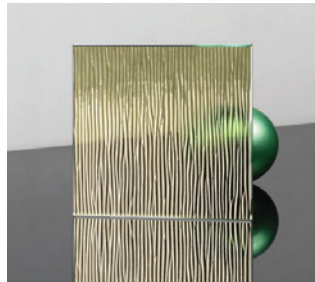

glas patt

กระจกลดสาย/กระจกลอน **Patterned Glass** ให้คุณสมบัติในแบบกึ่งทึบ กึ่งใส ทำให้การส่องผ่านของแสงจะส่องผ่านได้น้อยกว่ากระจกใสแผ่นเรียบแบบธรรมดา รวมถึงการหักเหของแสงที่เกิดขึ้นจากลดสายของกระจก ทำให้เกิดมิติที่สวยงาม

Color Patterned Glass

Grey moru

Gold moru

Pearl moru

Grey wood

Gold wood

Tartan

Silver wire

Bronze moru

Lite grey moru

Inspiration

กระจกวัตุดิบ **Glaspatt** สามารถใช้ร่วมกับเทคนิคการแปรรูปอื่นๆ ตาม Series ดังต่อไปนี้

Shimmer 01

Shimmer 02

Shimmer 08

Shimmer 09