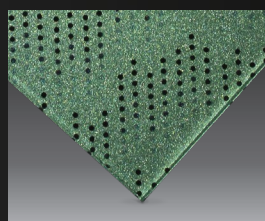

## กระจกลดสายตาแห่งประกายความแวววาว

วัสดุกระจกตกแต่งที่ผสานลดสายตาให้เข้ากับเนื้อสีในแบบ Metallic จนเกิดเป็นชิ้นงานกระจกที่มีมิติความงามในแบบเอกลักษณ์เฉพาะตัว สามารถนำไปใช้กับงานตกแต่งพื้นที่ได้หลากหลายรูปแบบ อีกทั้งยังสามารถเลือกสี และดีไซน์ลวดลายได้ตามความต้องการ

glisten - 01

glisten - 02

glisten - 03

glisten - 04

glisten - 05

glisten - 06

glisten - 07

glisten - 08

glisten - 01

glisten - 05

glisten - 06

product specifications : ความหนา 5-6 มม. / ขนาดกระจก Max. 1200x2000 มม. / ขนาดกระจก Min. 100x100 มม.  
 product tips : เหมาะสำหรับการกรุผนัง