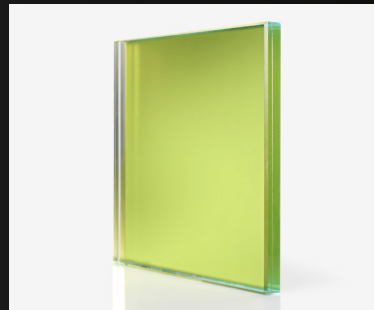

mirrorlite

กระจกเงาแสงสะท้อน

เปลี่ยนมุมมองของกระจกเงาที่แสนธรรมดาให้แตกต่าง ด้วยกระจกเงาผิวด้าน ลดแสงสะท้อน ตอบโจทย์ทุกงานดีไซน์ ง่ายต่อการนำไปใช้งาน

mirror lite - 01

mirror lite - 02

mirror lite - 03

mirror lite - 04

mirror lite - 05

mirror lite - 06

mirror lite - 05

mirror lite - 06

Product specifications : ความหนาเริ่มต้น 8.38 มม.
ขนาดกระจก Max. 1800 x 2400 มม. (ขนาดที่เหมาะสมขึ้นอยู่กับความหนาและชนิดกระจก)
Product tips : เหมาะสำหรับงานกรุผนัง และหน้าบานเฟอร์นิเจอร์

mirrorlite

กระจกเงาแสงสะท้อน

เปลี่ยนมุมมองของกระจกเงาที่แสนธรรมดาให้แตกต่าง ด้วยกระจกเงาผิวด้าน ลดแสงสะท้อน ตอบโจทย์ทุกงานดีไซน์ ง่ายต่อการนำไปใช้งาน

mirror lite - 07

mirror lite - 08

mirror lite - 09

mirror lite - 10

mirror lite - 11

mirror lite - 12

mirror lite - 13

mirror lite - 14

mirror lite - 08

mirror lite - 13

mirror lite - 14

Product specifications : ความหนาเริ่มต้น 6.38 มม.
ขนาดกระจก Max. 1800 x 2400 มม. (ขนาดที่เหมาะสมขึ้นอยู่กับความหนาและชนิดกระจก)