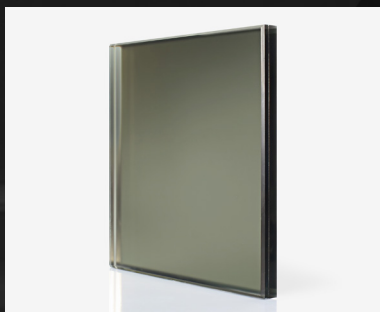

mirrorlite

กระจกเงาแสงสะท้อน

เปลี่ยนมุมมองของกระจกเงาที่แสนธรรมดาให้แตกต่าง ด้วยกระจกเงาผิวด้าน ลดแสงสะท้อน ตอบโจทย์ทุกงานดีไซน์ ง่ายต่อการนำไปใช้งาน

mirror lite - 01

mirror lite - 02

mirror lite - 03

mirror lite - 04

mirror lite - 05

mirror lite - 06

mirror lite - 05

mirror lite - 06

Product specifications : ความหนาเริ่มต้น 8.38 มม.
ขนาดกระจก Max. 1800 x 2400 มม. (ขนาดที่เหมาะสมขึ้นอยู่กับความหนาและชนิดกระจก)
Product tips : เหมาะสำหรับงานกรุผนัง และหน้าบานเฟอร์นิเจอร์

mirrorlite

กระจกเงาแสงสะท้อน

เปลี่ยนมุมมองของกระจกเงาที่แสนธรรมดาให้แตกต่าง ด้วยกระจกเงาผิวด้าน ลดแสงสะท้อน ตอบโจทย์ทุกงานดีไซน์ ง่ายต่อการนำไปใช้งาน

mirror lite - 07

mirror lite - 08

mirror lite - 09

mirror lite - 10

mirror lite - 11

mirror lite - 12

mirror lite - 13

mirror lite - 14

mirror lite - 08

mirror lite - 13

mirror lite - 14

Product specifications : ความหนาเริ่มต้น 6.38 มม.
ขนาดกระจก Max. 1800 x 2400 มม. (ขนาดที่เหมาะสมขึ้นอยู่กับความหนาและชนิดกระจก)