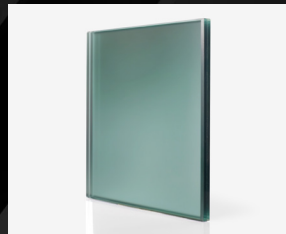

mirrorlite

กระจกเงาแสงสะท้อน

เปลี่ยนมุมมองของกระจกเงาที่แสนธรรมดาให้แตกต่าง ด้วยกระจกเงาผิวด้าน ลดแสงสะท้อน ตอบโจทย์ทุกงานดีไซน์ ง่ายต่อการนำไปใช้งาน

mirror lite - 01

mirror lite - 02

mirror lite - 03

mirror lite - 04

mirror lite - 05

mirror lite - 06

mirror lite - 05

mirror lite - 06

Product specifications : ความหนาเริ่มต้น 8.38 มม.
ขนาดกระจก Max. 1800 x 2400 มม. (ขนาดที่เหมาะสมขึ้นอยู่กับความหนาและชนิดกระจก)
Product tips : เหมาะสำหรับงานกรุผนัง และหน้าบานเฟอร์นิเจอร์

mirrorlite

กระจกเงาแสงสะท้อน

เปลี่ยนมุมมองของกระจกเงาที่แสนธรรมดาให้แตกต่าง ด้วยกระจกเงาผิวด้าน ลดแสงสะท้อน ตอบโจทย์ทุกงานดีไซน์ ง่ายต่อการนำไปใช้งาน

mirror lite - 07

mirror lite - 08

mirror lite - 09

mirror lite - 10

mirror lite - 11

mirror lite - 12

mirror lite - 13

mirror lite - 14

mirror lite - 08

mirror lite - 13

mirror lite - 14

Product specifications : ความหนาเริ่มต้น 6.38 มม.
ขนาดกระจก Max. 1800 x 2400 มม. (ขนาดที่เหมาะสมขึ้นอยู่กับความหนาและชนิดกระจก)