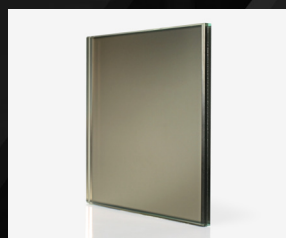

mirrorlite

กระจกเงาแสงสะท้อน

เปลี่ยนมุมมองของกระจกเงาที่แสนธรรมดาให้แตกต่าง ด้วยกระจกเงาผิวด้าน ลดแสงสะท้อน ตอบโจทย์ทุกงานดีไซน์ ง่ายต่อการนำไปใช้งาน

mirror lite - 01

mirror lite - 02

mirror lite - 03

mirror lite - 04

mirror lite - 05

mirror lite - 06

mirror lite - 05

mirror lite - 06

Product specifications : ความหนาเริ่มต้น 8.38 มม.
ขนาดกระจก Max. 1800 x 2400 มม. (ขนาดที่เหมาะสมขึ้นอยู่กับความหนาและชนิดกระจก)
Product tips : เหมาะสำหรับงานกรุผนัง และหน้าบานเฟอร์นิเจอร์

mirrorlite

กระจกเงาแสงสะท้อน

เปลี่ยนมุมมองของกระจกเงาที่แสนธรรมดาให้แตกต่าง ด้วยกระจกเงาผิวด้าน ลดแสงสะท้อน ตอบโจทย์ทุกงานดีไซน์ ง่ายต่อการนำไปใช้งาน

mirror lite - 07

mirror lite - 08

mirror lite - 09

mirror lite - 10

mirror lite - 11

mirror lite - 12

mirror lite - 13

mirror lite - 14

mirror lite - 08

mirror lite - 13

mirror lite - 14

Product specifications : ความหนาเริ่มต้น 6.38 มม.
ขนาดกระจก Max. 1800 x 2400 มม. (ขนาดที่เหมาะสมขึ้นอยู่กับความหนาและชนิดกระจก)