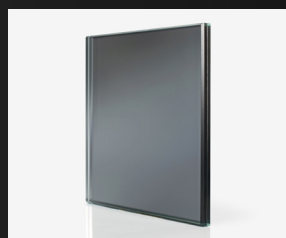

mirrorlite

กระจกเงาแสงสะท้อน

เปลี่ยนมุมมองของกระจกเงาที่แสนธรรมดาให้แตกต่าง ด้วยกระจกเงาผิวด้าน ลดแสงสะท้อน ตอบโจทย์ทุกงานดีไซน์ ง่ายต่อการนำไปใช้งาน

mirror lite - 01

mirror lite - 02

mirror lite - 03

mirror lite - 04

mirror lite - 05

mirror lite - 06

mirror lite - 05

mirror lite - 06

Product specifications : ความหนาเริ่มต้น 8.38 มม.
ขนาดกระจก Max. 1800 x 2400 มม. (ขนาดที่เหมาะสมขึ้นอยู่กับความหนาและชนิดกระจก)
Product tips : เหมาะสำหรับงานกรุผนัง และหน้าบานเฟอร์นิเจอร์

mirrorlite

กระจกเงาแสงสะท้อน

เปลี่ยนมุมมองของกระจกเงาที่แสนธรรมดาให้แตกต่าง ด้วยกระจกเงาผิวด้าน ลดแสงสะท้อน ตอบโจทย์ทุกงานดีไซน์ ง่ายต่อการนำไปใช้งาน

mirror lite - 07

mirror lite - 08

mirror lite - 09

mirror lite - 10

mirror lite - 11

mirror lite - 12

mirror lite - 13

mirror lite - 14

mirror lite - 08

mirror lite - 13

mirror lite - 14

Product specifications : ความหนาเริ่มต้น 6.38 มม.
ขนาดกระจก Max. 1800 x 2400 มม. (ขนาดที่เหมาะสมขึ้นอยู่กับความหนาและชนิดกระจก)