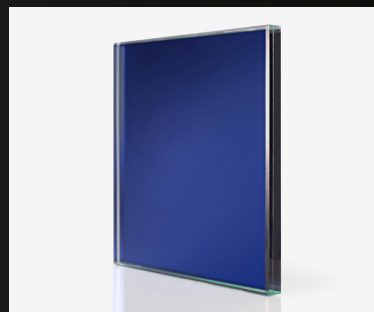

mirrorlite

กระจกเงาแสงสะท้อน

เปลี่ยนมุมมองของกระจกเงาที่แสนธรรมดาให้แตกต่าง ด้วยกระจกเงาผิวด้าน ลดแสงสะท้อน ตอบโจทย์ทุกงานดีไซน์ ง่ายต่อการนำไปใช้งาน

mirror lite - 01

mirror lite - 02

mirror lite - 03

mirror lite - 04

mirror lite - 05

mirror lite - 06

mirror lite - 05

mirror lite - 06

Product specifications : ความหนาเริ่มต้น 8.38 มม.
ขนาดกระจก Max. 1800 x 2400 มม. (ขนาดที่เหมาะสมขึ้นอยู่กับความหนาและชนิดกระจก)
Product tips : เหมาะสำหรับงานกรุผนัง และหน้าบานเฟอร์นิเจอร์

mirrorlite

กระจกเงาแสงสะท้อน

เปลี่ยนมุมมองของกระจกเงาที่แสนธรรมดาให้แตกต่าง ด้วยกระจกเงาผิวด้าน ลดแสงสะท้อน ตอบโจทย์ทุกงานดีไซน์ ง่ายต่อการนำไปใช้งาน

mirror lite - 07

mirror lite - 08

mirror lite - 09

mirror lite - 10

mirror lite - 11

mirror lite - 12

mirror lite - 13

mirror lite - 14

mirror lite - 08

mirror lite - 13

mirror lite - 14

Product specifications : ความหนาเริ่มต้น 6.38 มม.
ขนาดกระจก Max. 1800 x 2400 มม. (ขนาดที่เหมาะสมขึ้นอยู่กับความหนาและชนิดกระจก)