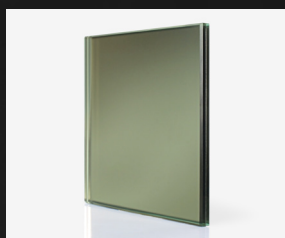

mirrorlite

กระจกเงาแสงสะท้อน

เปลี่ยนมุมมองของกระจกเงาที่แสนธรรมดาให้แตกต่าง ด้วยกระจกเงาผิวด้าน ลดแสงสะท้อน ตอบโจทย์ทุกงานดีไซน์ ง่ายต่อการนำไปใช้งาน

mirror lite - 01

mirror lite - 02

mirror lite - 03

mirror lite - 04

mirror lite - 05

mirror lite - 06

mirror lite - 05

mirror lite - 06

Product specifications : ความหนาเริ่มต้น 8.38 มม.
ขนาดกระจก Max. 1800 x 2400 มม. (ขนาดที่เหมาะสมขึ้นอยู่กับความหนาและชนิดกระจก)
Product tips : เหมาะสำหรับงานกรุผนัง และหน้าบานเฟอร์นิเจอร์

mirrorlite

กระจกเงาแสงสะท้อน

เปลี่ยนมุมมองของกระจกเงาที่แสนธรรมดาให้แตกต่าง ด้วยกระจกเงาผิวด้าน ลดแสงสะท้อน ตอบโจทย์ทุกงานดีไซน์ ง่ายต่อการนำไปใช้งาน

mirror lite - 07

mirror lite - 08

mirror lite - 09

mirror lite - 10

mirror lite - 11

mirror lite - 12

mirror lite - 13

mirror lite - 14

mirror lite - 08

mirror lite - 13

mirror lite - 14

Product specifications : ความหนาเริ่มต้น 6.38 มม.
ขนาดกระจก Max. 1800 x 2400 มม. (ขนาดที่เหมาะสมขึ้นอยู่กับความหนาและชนิดกระจก)