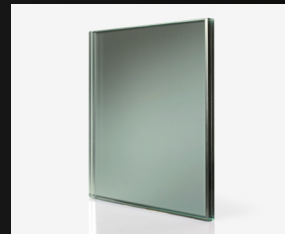

mirrorlite

กระจกเงาแสงสะท้อน

เปลี่ยนมุมมองของกระจกเงาที่แสนธรรมดาให้แตกต่าง ด้วยกระจกเงาผิวด้าน ลดแสงสะท้อน ตอบโจทย์ทุกงานดีไซน์ ง่ายต่อการนำไปใช้งาน

mirror lite - 01

mirror lite - 02

mirror lite - 03

mirror lite - 04

mirror lite - 05

mirror lite - 06

mirror lite - 05

mirror lite - 06

Product specifications : ความหนาเริ่มต้น 8.38 มม.
ขนาดกระจก Max. 1800 x 2400 มม. (ขนาดที่เหมาะสมขึ้นอยู่กับความหนาและชนิดกระจก)
Product tips : เหมาะสำหรับงานกรุผนัง และหน้าบานเฟอร์นิเจอร์

mirrorlite

กระจกเงาแสงสะท้อน

เปลี่ยนมุมมองของกระจกเงาที่แสนธรรมดาให้แตกต่าง ด้วยกระจกเงาผิวด้าน ลดแสงสะท้อน ตอบโจทย์ทุกงานดีไซน์ ง่ายต่อการนำไปใช้งาน

mirror lite - 07

mirror lite - 08

mirror lite - 09

mirror lite - 10

mirror lite - 11

mirror lite - 12

mirror lite - 13

mirror lite - 14

mirror lite - 08

mirror lite - 13

mirror lite - 14

Product specifications : ความหนาเริ่มต้น 6.38 มม.
ขนาดกระจก Max. 1800 x 2400 มม. (ขนาดที่เหมาะสมขึ้นอยู่กับความหนาและชนิดกระจก)