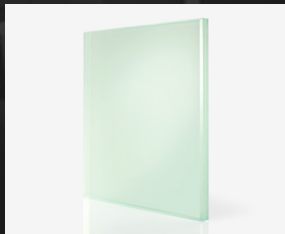

mirrorlite

กระจกเงาแสงสะท้อน

เปลี่ยนมุมมองของกระจกเงาที่แสนธรรมดาให้แตกต่าง ด้วยกระจกเงาผิวด้าน ลดแสงสะท้อน ตอบโจทย์ทุกงานดีไซน์ ง่ายต่อการนำไปใช้งาน

mirror lite - 01

mirror lite - 02

mirror lite - 03

mirror lite - 04

mirror lite - 05

mirror lite - 06

mirror lite - 05

mirror lite - 06

Product specifications : ความหนาเริ่มต้น 8.38 มม.
ขนาดกระจก Max. 1800 x 2400 มม. (ขนาดที่เหมาะสมขึ้นอยู่กับความหนาและชนิดกระจก)
Product tips : เหมาะสำหรับงานกรุผนัง และหน้าบานเฟอร์นิเจอร์

mirrorlite

กระจกเงาแสงสะท้อน

เปลี่ยนมุมมองของกระจกเงาที่แสนธรรมดาให้แตกต่าง ด้วยกระจกเงาผิวด้าน ลดแสงสะท้อน ตอบโจทย์ทุกงานดีไซน์ ง่ายต่อการนำไปใช้งาน

mirror lite - 07

mirror lite - 08

mirror lite - 09

mirror lite - 10