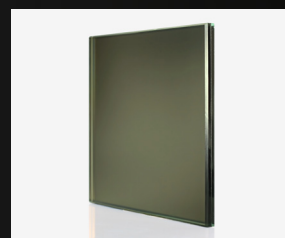

mirrorlite

กระจกเงาแสงสะท้อน

เปลี่ยนมุมมองของกระจกเงาที่แสนธรรมดาให้แตกต่าง ด้วยกระจกเงาผิวด้าน ลดแสงสะท้อน ตอบโจทย์ทุกงานดีไซน์ ง่ายต่อการนำไปใช้งาน

mirror lite - 01

mirror lite - 02

mirror lite - 03

mirror lite - 04

mirror lite - 05

mirror lite - 06

mirror lite - 05

mirror lite - 06

Product specifications : ความหนาเริ่มต้น 8.38 มม.
ขนาดกระจก Max. 1800 x 2400 มม. (ขนาดที่เหมาะสมขึ้นอยู่กับความหนาและชนิดกระจก)
Product tips : เหมาะสำหรับงานกรุผนัง และหน้าบานเฟอร์นิเจอร์

mirrorlite

กระจกเงาแสงสะท้อน

เปลี่ยนมุมมองของกระจกเงาที่แสนธรรมดาให้แตกต่าง ด้วยกระจกเงาผิวด้าน ลดแสงสะท้อน ตอบโจทย์ทุกงานดีไซน์ ง่ายต่อการนำไปใช้งาน

mirror lite - 07

mirror lite - 08

mirror lite - 09

mirror lite - 10

mirror lite - 11

mirror lite - 12

mirror lite - 13

mirror lite - 14

mirror lite - 08

mirror lite - 13

mirror lite - 14

Product specifications : ความหนาเริ่มต้น 6.38 มม.
ขนาดกระจก Max. 1800 x 2400 มม. (ขนาดที่เหมาะสมขึ้นอยู่กับความหนาและชนิดกระจก)