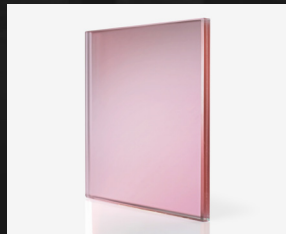

mirrorlite

กระจกเงาแสงสะท้อน

เปลี่ยนมุมมองของกระจกเงาที่แสนธรรมดาให้แตกต่าง ด้วยกระจกเงาผิวด้าน ลดแสงสะท้อน ตอบโจทย์ทุกงานดีไซน์ ง่ายต่อการนำไปใช้งาน

mirror lite - 01

mirror lite - 02

mirror lite - 03

mirror lite - 04

mirror lite - 05

mirror lite - 06

mirror lite - 05

mirror lite - 06

Product specifications : ความหนาเริ่มต้น 8.38 มม.
ขนาดกระจก Max. 1800 x 2400 มม. (ขนาดที่เหมาะสมขึ้นอยู่กับความหนาและชนิดกระจก)
Product tips : เหมาะสำหรับงานกรุผนัง และหน้าบานเฟอร์นิเจอร์

mirrorlite

กระจกเงาแสงสะท้อน

เปลี่ยนมุมมองของกระจกเงาที่แสนธรรมดาให้แตกต่าง ด้วยกระจกเงาผิวด้าน ลดแสงสะท้อน ตอบโจทย์ทุกงานดีไซน์ ง่ายต่อการนำไปใช้งาน

mirror lite - 07

mirror lite - 08

mirror lite - 09

mirror lite - 10