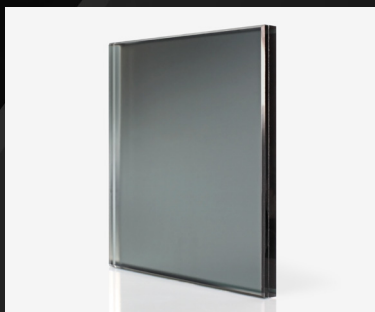

mirrorlite

กระจกเงาแสงสะท้อน

เปลี่ยนมุมมองของกระจกเงาที่แสนธรรมดาให้แตกต่าง ด้วยกระจกเงาผิวด้าน ลดแสงสะท้อน ตอบโจทย์ทุกงานดีไซน์ ง่ายต่อการนำไปใช้งาน

mirror lite - 01

mirror lite - 02

mirror lite - 03

mirror lite - 04

mirror lite - 05

mirror lite - 06

mirror lite - 05

mirror lite - 06

Product specifications : ความหนาเริ่มต้น 8.38 มม.
ขนาดกระจก Max. 1800 x 2400 มม. (ขนาดที่เหมาะสมขึ้นอยู่กับความหนาและชนิดกระจก)
Product tips : เหมาะสำหรับงานกรุผนัง และหน้าบานเฟอร์นิเจอร์

mirrorlite

กระจกเงาแสงสะท้อน

เปลี่ยนมุมมองของกระจกเงาที่แสนธรรมดาให้แตกต่าง ด้วยกระจกเงาผิวด้าน ลดแสงสะท้อน ตอบโจทย์ทุกงานดีไซน์ ง่ายต่อการนำไปใช้งาน

mirror lite - 07

mirror lite - 08

mirror lite - 09

mirror lite - 10

mirror lite - 11

mirror lite - 12

mirror lite - 13

mirror lite - 14

mirror lite - 08

mirror lite - 13

mirror lite - 14

Product specifications : ความหนาเริ่มต้น 6.38 มม.
ขนาดกระจก Max. 1800 x 2400 มม. (ขนาดที่เหมาะสมขึ้นอยู่กับความหนาและชนิดกระจก)