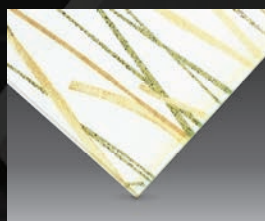

## กระจกลามิเนตลายผ้า

กระจกลายผ้า การผสมผสานที่ลงตัวของลวดลายผ้าวิวัฒนาการของเนื้อผ้าที่หล่อหลอมลงในกระจกลามิเนต กลายเป็นกระจกลามิเนตลายผ้าเพื่อการตกแต่งภายใน ให้ความสวยงาม หรูหรา ปลอดภัย และสร้างเอกลักษณ์ให้กับทุกพื้นที่ได้อย่างแท้จริง

Perforated White

Steel Thread

Luminous Copper

Shadow Light

Diamantal

Steel Mesh

Sprinkle Pearl

Monet White

Antique Flora S

Fancy Ribbon

Steel Thread

Steel Mesh

Sprinkle Pearl

Product specifications : ความหนาเริ่มต้น 7.90 มม.

ขนาดกระจก Max 1400 x 2900 มม.

(ขนาดที่เหมาะสมขึ้นอยู่กับความหนากระจกและชนิดของผ้า)