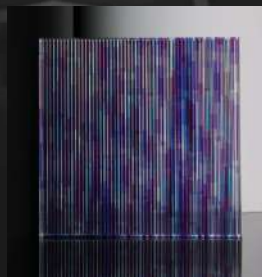

vectortrail

มีติเส้นสายแห่งสีสัน

"Inspiration of Colorful Glass" สร้างสรรค์มีติเจดสีในงานตกแต่งสถาปัตยกรรม ให้มีความ Unique แปลกใหม่ ด้วยวัสดุกระจกหลากสี ต่ายทอดความสวยงามของการตกกระทบของแสงที่ส่องผ่านสีล้นต่างๆ

vectortrail - 01

vectortrail - 02

vectortrail - 03

vectortrail - 04

vectortrail - 05

vectortrail - 06

vectortrail - 03

vectortrail - 04

vectortrail - 05

Product specifications : ความหนาเริ่มต้น 8.76 มม.

ขนาดกระจก Max 1400 X 2500 มม.

(ขนาดที่เหมาะสมขึ้นอยู่กับความหนาและชนิดกระจก)

Product tips : เหมาะกับการนำไปใช้เป็น ผนังกัน ผนังห้อง หรือหน้าบานเฟอร์นิเจอร์