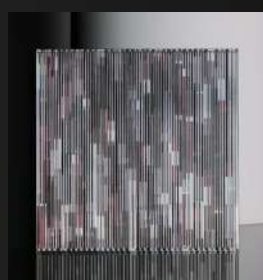

vectortrail

มีติเส้นสายแห่งสีสัน

"Inspiration of Colorful Glass" สร้างสรรค์มีติเจดสีในงานตกแต่งสถาปัตยกรรม ให้มีความ Unique แปลกใหม่ ด้วยวัสดุกระจกหลากสี ต่ายทอดความสวยงามของการตกกระทบของแสงที่ส่องผ่านสีล้นต่างๆ

vectortrail - 01

vectortrail - 02

vectortrail - 03

vectortrail - 04

vectortrail - 05

vectortrail - 06

vectortrail - 03

vectortrail - 04

vectortrail - 05

Product specifications : ความหนาเริ่มต้น 8.76 มม.

ขนาดกระจก Max 1400 X 2500 มม.

(ขนาดที่เหมาะสมขึ้นอยู่กับความหนาและชนิดกระจก)

Product tips : เหมาะกับการนำไปใช้เป็น ผนังกัน ผนังห้อง หรือหน้าบานเฟอร์นิเจอร์