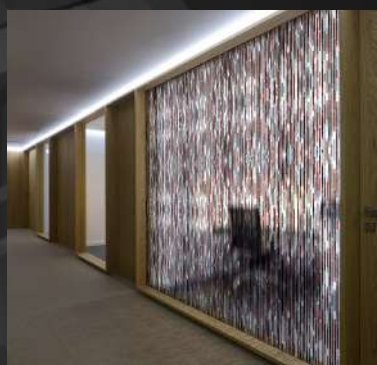

vectortrail - 04