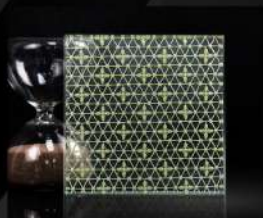

evalam 2023

กระจกลามิเนตลายผ้า

เพิ่มความสุขมาให้กับการตกแต่ง ด้วยกระจกลามิเนตลวดลายผ้าจลุที่มีลวดลายโดดเด่นเป็นเอกลักษณ์เฉพาะตัว ผสานกับ function การใช้งานที่ปลอดภัย ทำให้พื้นที่ตกแต่งสวยงาม ทันสมัยไม่ซ้ำใคร

Lustero

Product specifications : ความหนาเริ่มต้น 7.90 มม. ขนาดกระจก Max 1400 x 2900 มม.

(ขนาดที่เหมาะสมขึ้นอยู่กับความหนากระจกและชนิดของผ้า)

Product tips : เหมาะสำหรับใช้เป็นผนังกันห้อง ผนังห้องที่มองทะลุผ่าน